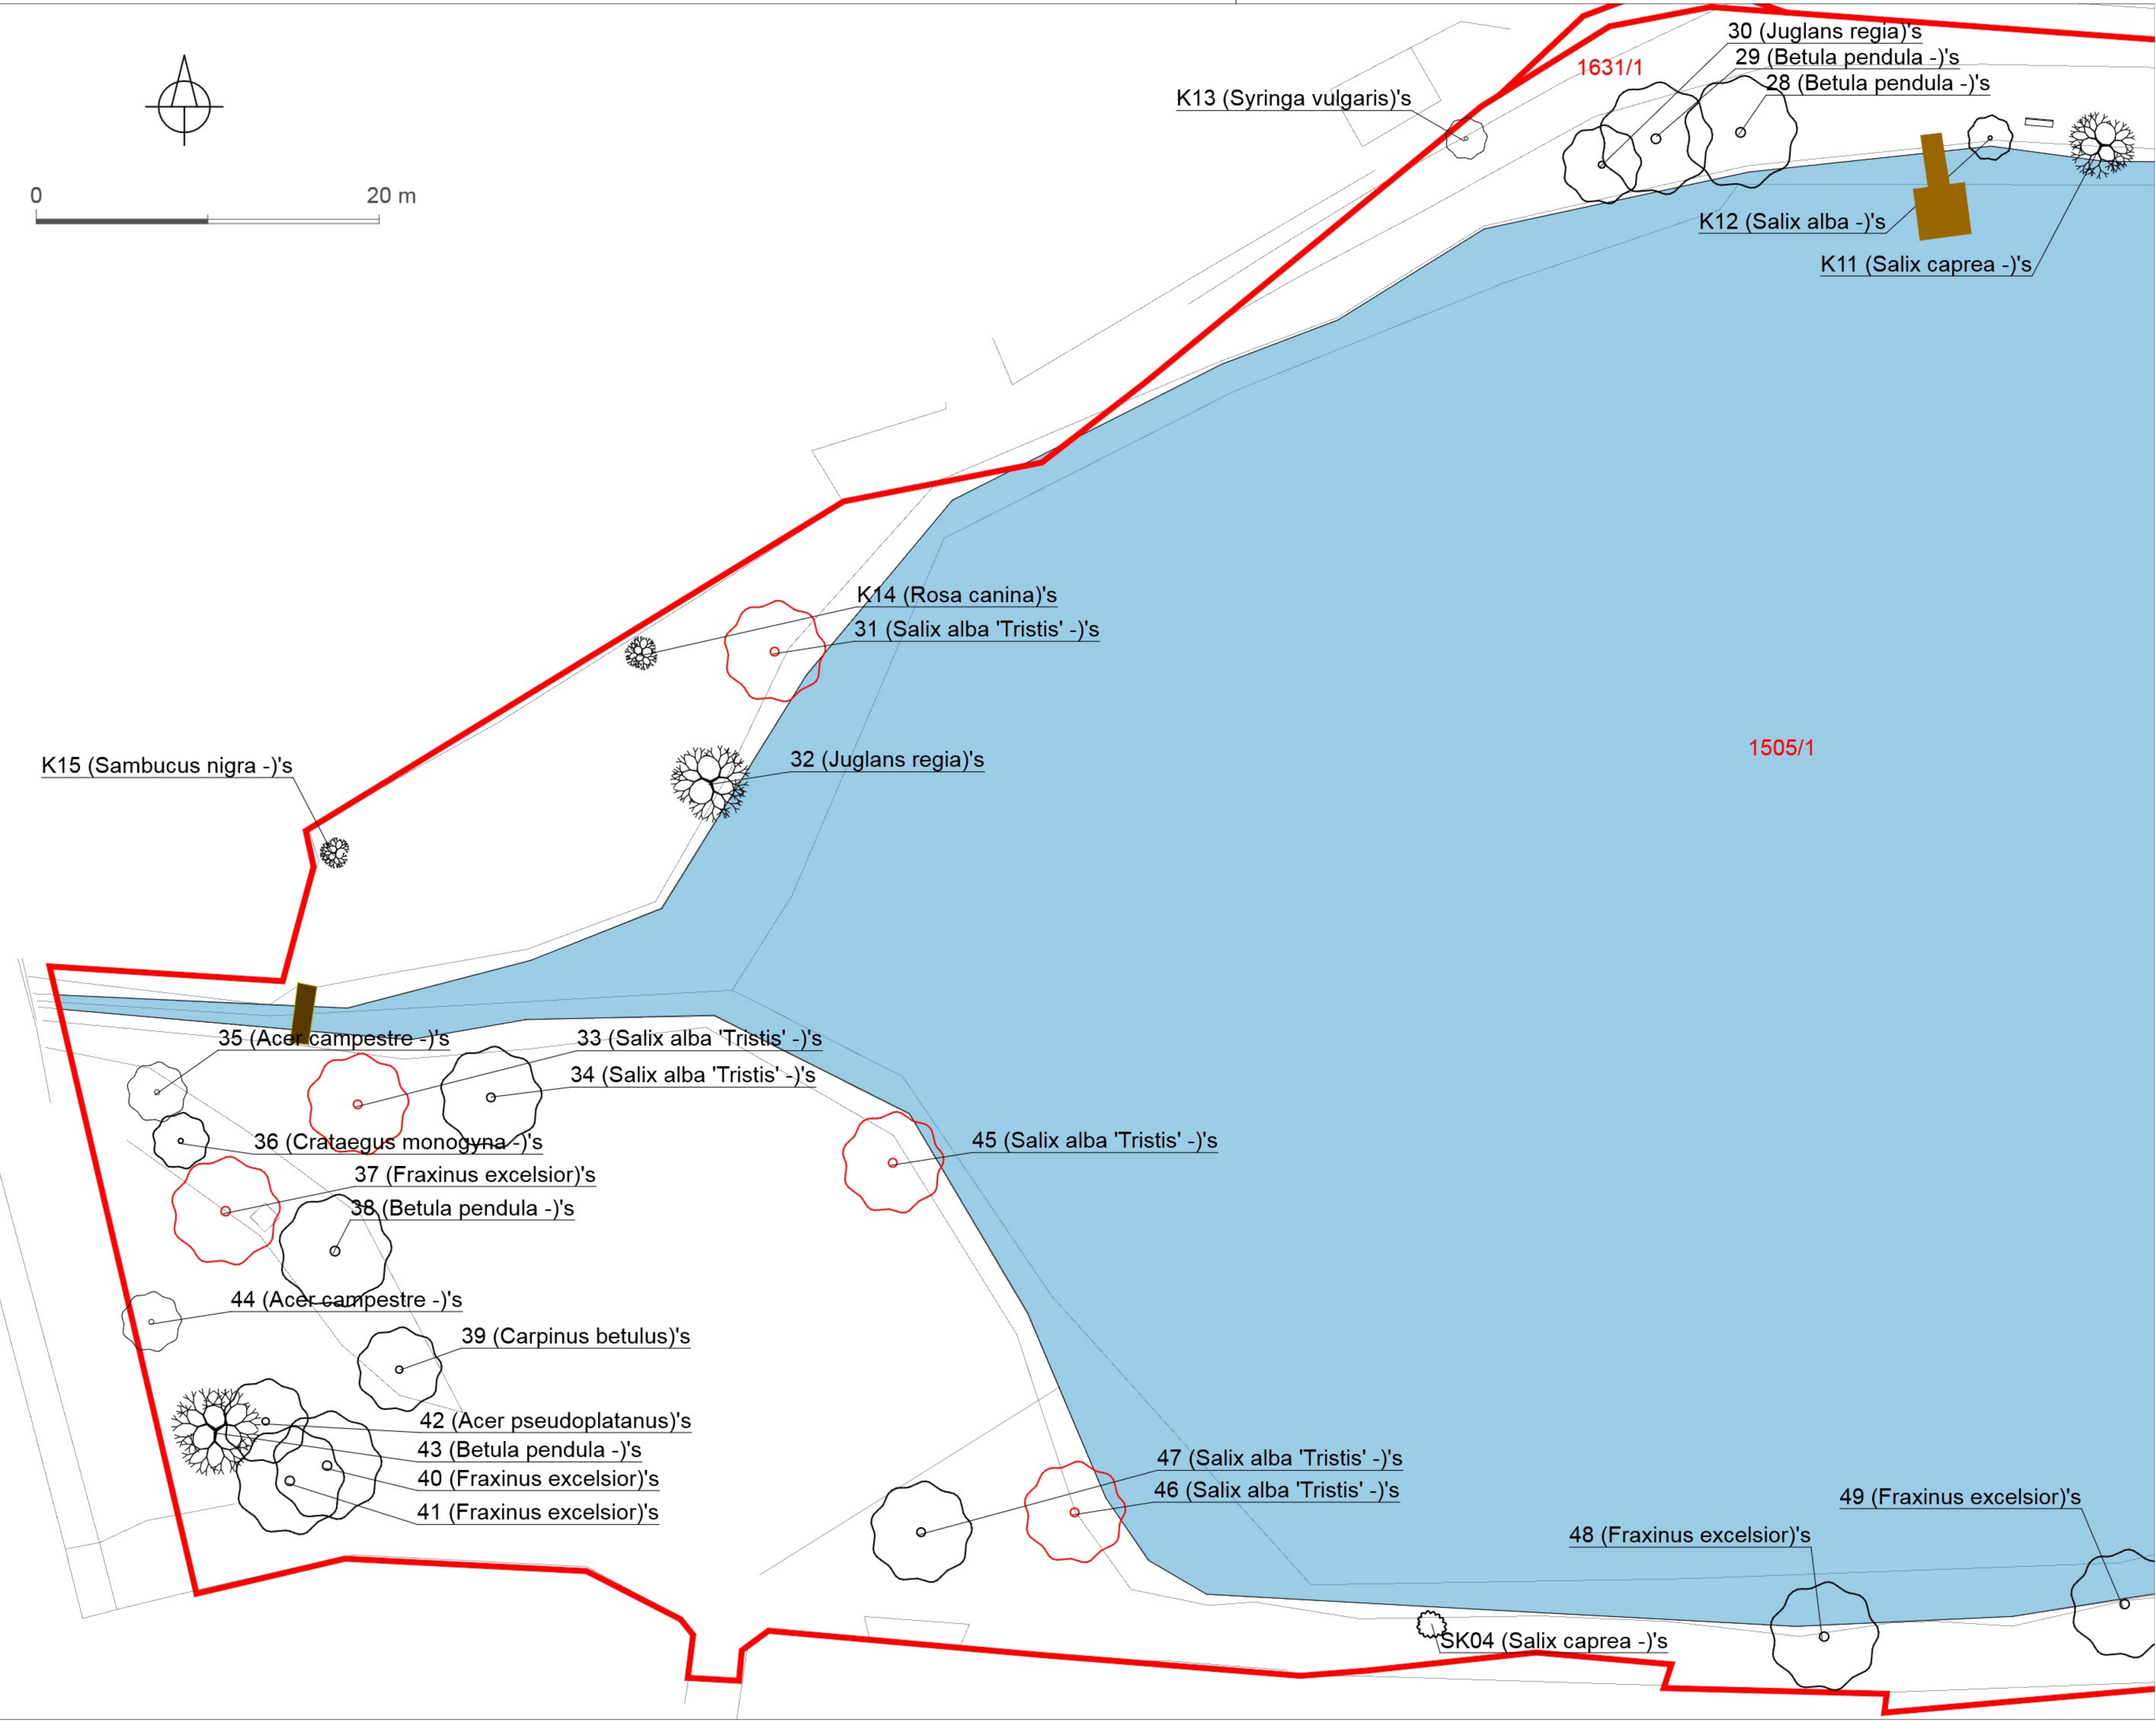

0 20 m

Projektovatel	Ing. Elfrová	Projektovatel	Luhanová, DiS.	Kreslil	Luhanová, DiS.	Kontroloval	Ing. Vyháňková	LIVING IN GREEN		
Okres	Město	Investor	město Buštěhrad	Místo	Město	Buštěhrad	Buštěhrad	Datum	7.7.2020	
Stavba	Revitalizace zeleně v intravilánu města Buštěhrad	Stupeň	PD k dotaci					Formát	A3	
		Měřítko	1:350							
		Číslo výkresu	2b							
Výkres inventarizační - oblast B										

**LEGENDA**

- dřeviny bez zásahu (black outline)
- dřeviny s prořezem (red outline)
- kácené dřeviny (red outline with diagonal lines)
- hranice pozemku (red line)
- keřové skupiny bez zásahu (black outline)
- keřové skupiny s řezem (red outline)
- keřové skupiny ke kácení či k selektivní probírce (red outline with diagonal lines)
- keřové skupiny k řezu a k selektivní probírce (red outline with diagonal lines)