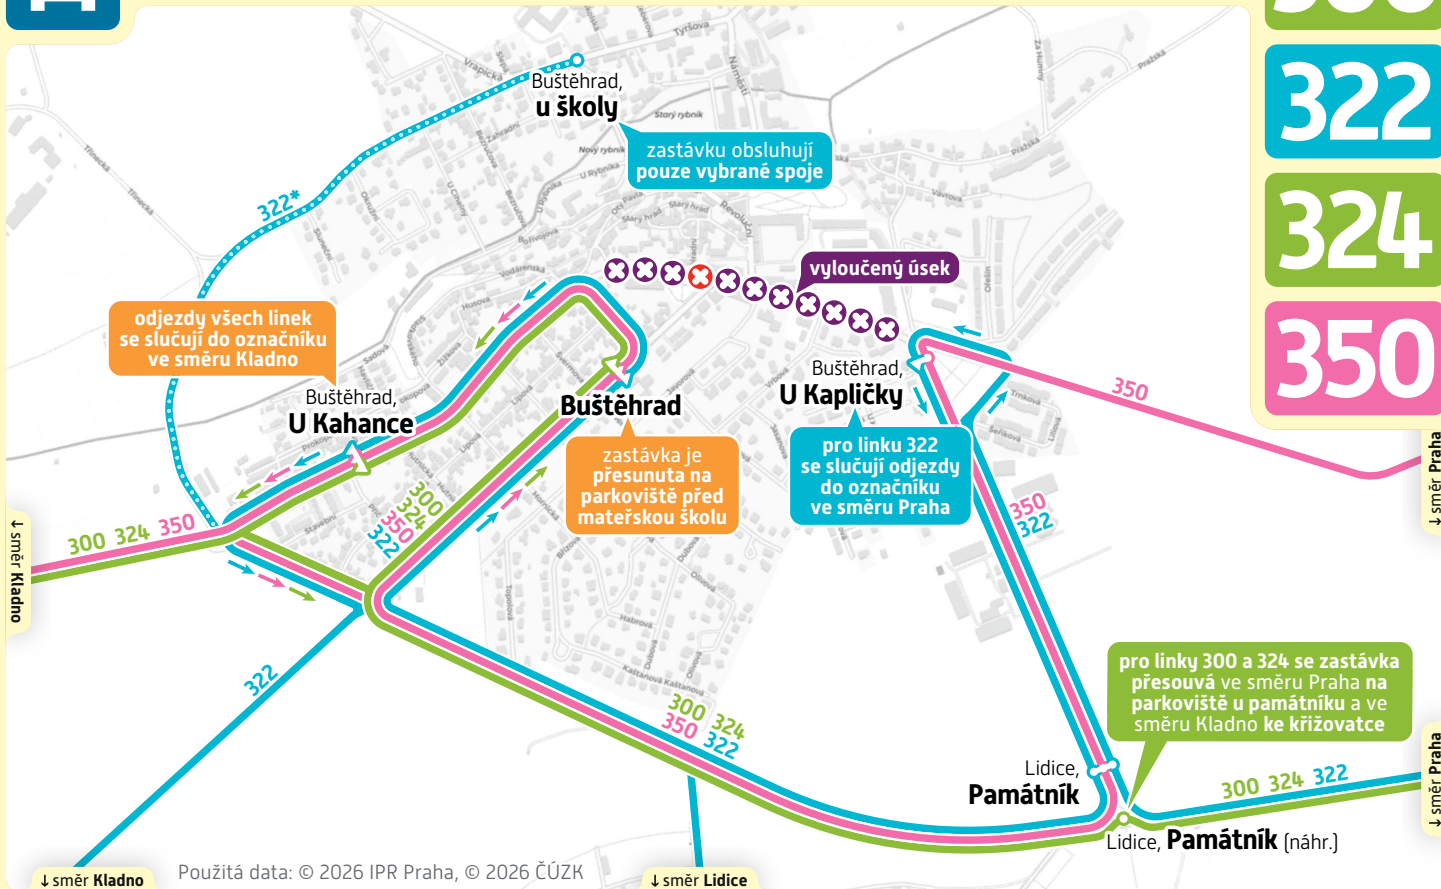

# dočasná změna

od 27. dubna 2026 (pondělí)  
od 31. října 2026 (sobota)

## Uzavírka ulice Kladenská v Buštěhradě

**300****322****324****350**

Pro jednoduchost mapy jsou **zakresleny pouze linky dotčené touto změnou. Sledujte, prosím, jízdní řády linek dotčených výlukou.**

Omlouváme se za případné nepříjemnosti a děkujeme Vám za pochopení.