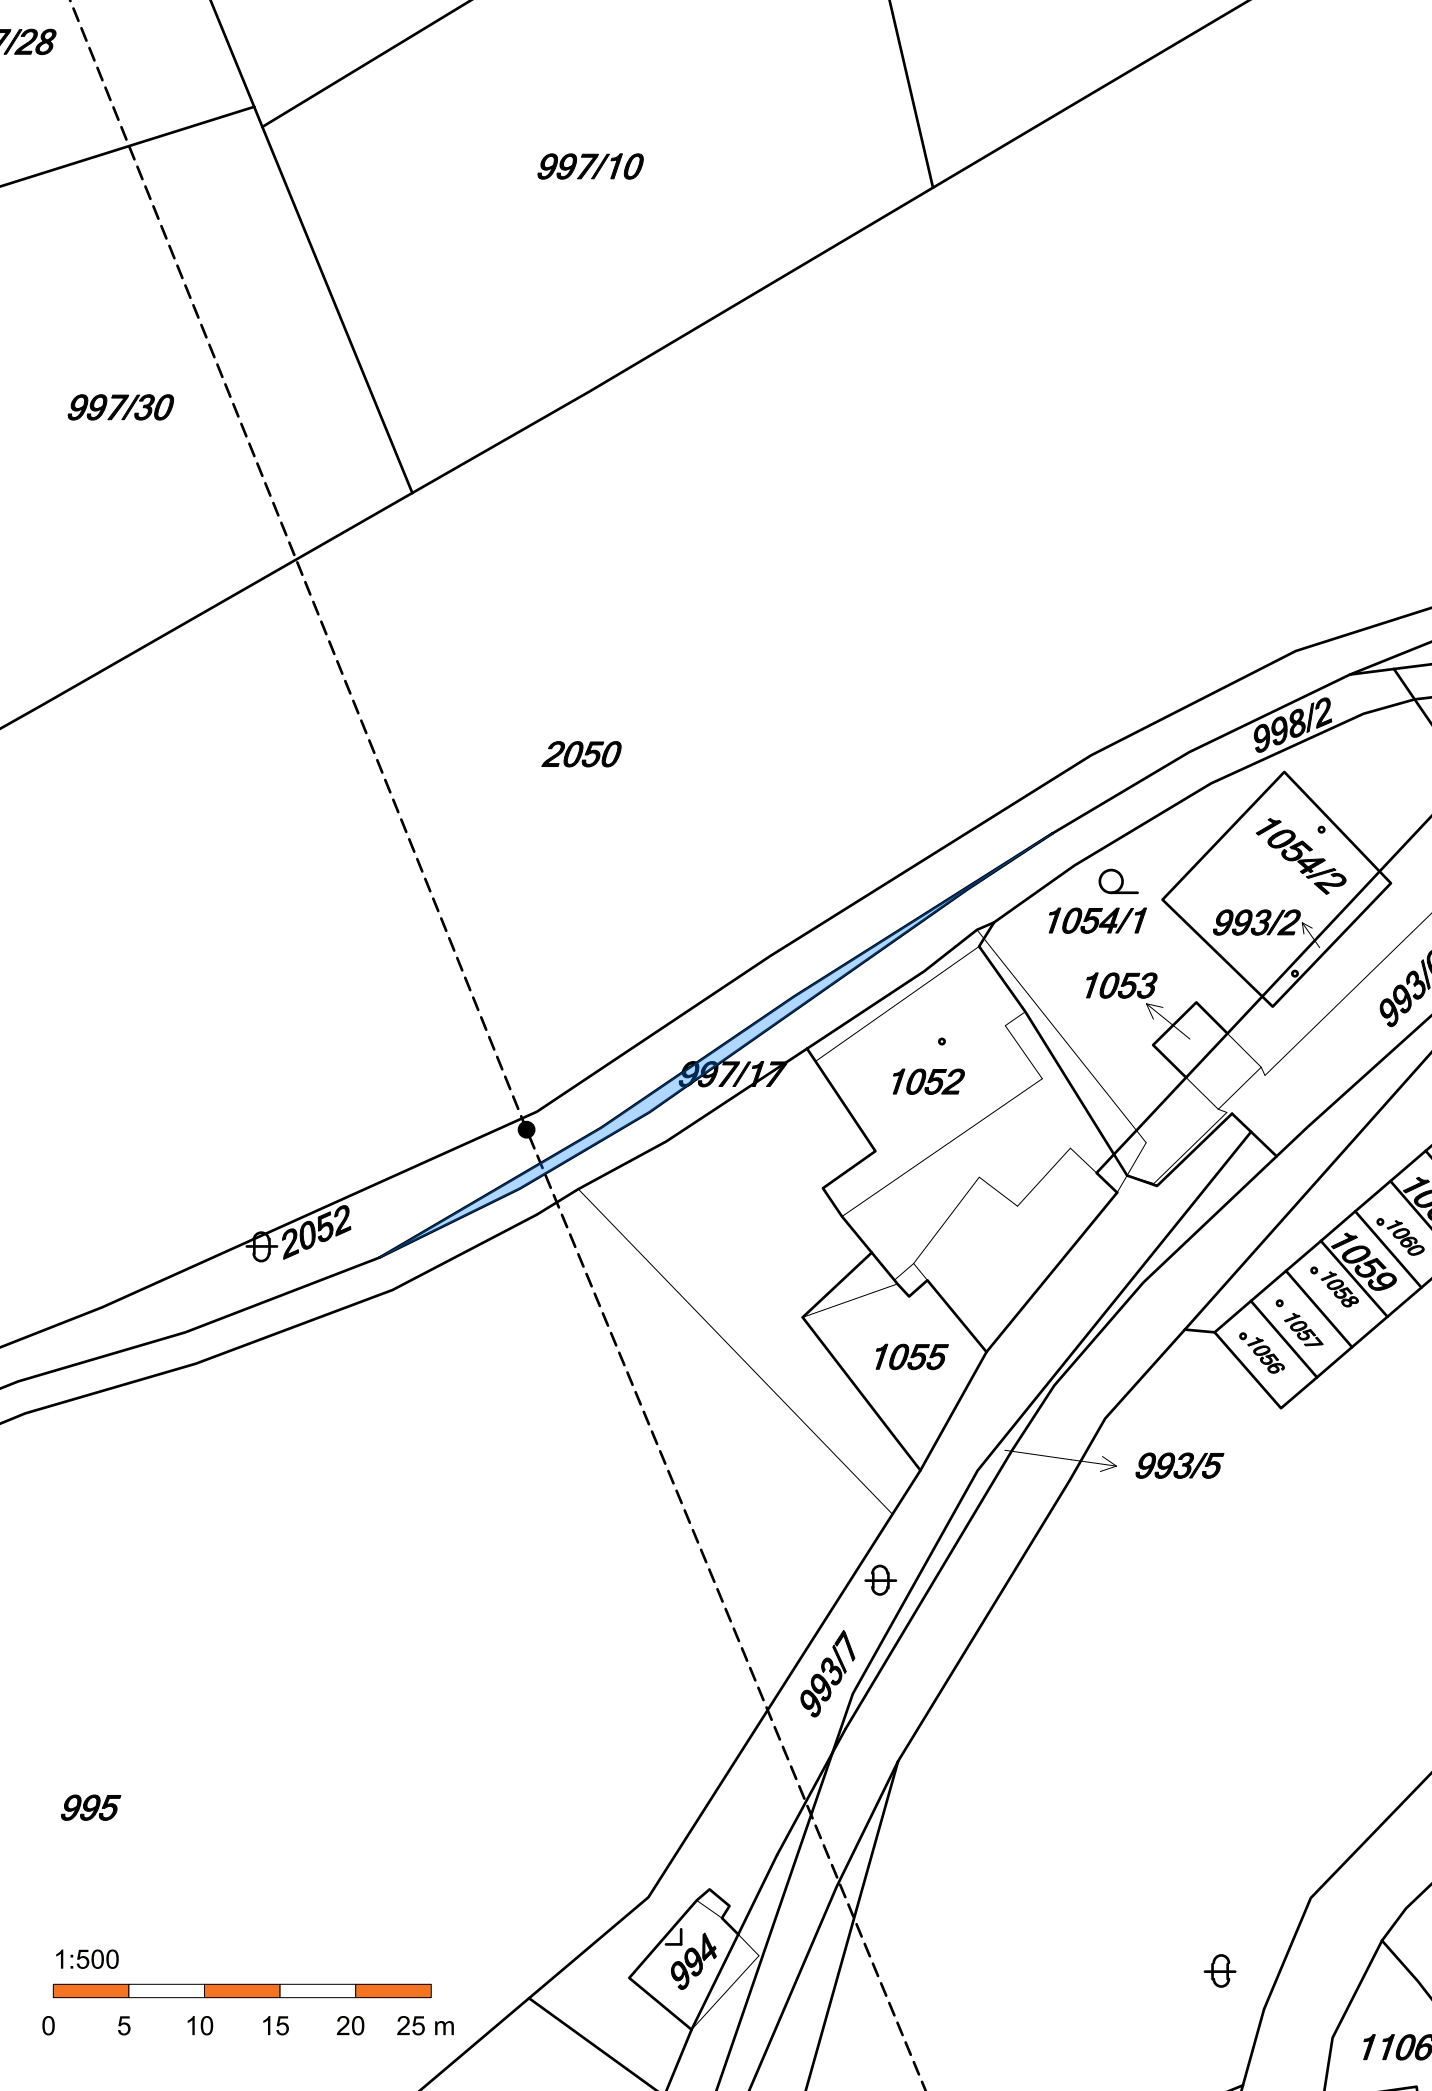

7/28

997/10

997/30

2050

998/2

1054/2

1054/1

993/2

1053

997/17

1052

⊕ 2052

1055

1056

1059

1058

1057

1055

993/5

993/7

994

995

1:500

0 5 10 15 20 25 m

1106